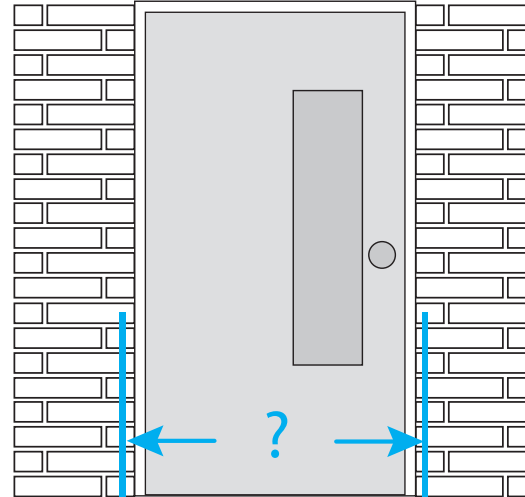

montage tussen de muren

in mm

montage op de muur

in mm

in mm

gewenst hoogte 'hoogwaterprofiel'

in mm

in mm

70 mm

70 mm

 **Hoog**
waterprofiel

www.hoogwaterprofiel.nl