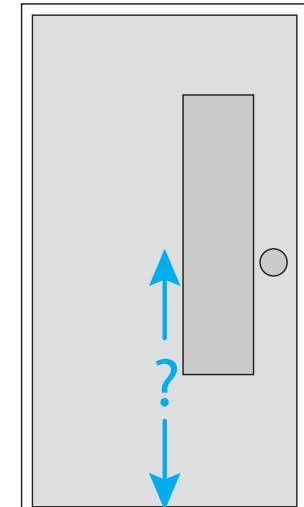

montage tussen de muren

in mm

montage op de muur

in mm

in mm

gewenst hoogte 'hoogwaterprofiel'

in mm

in mm

70 mm

70 mm

 **Hoog**
waterprofiel

www.hoogwaterprofiel.nl