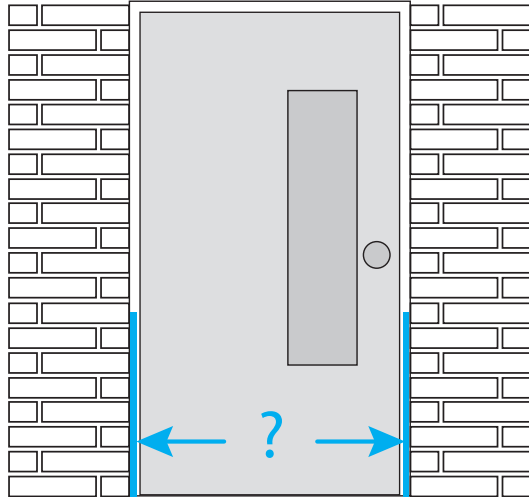

montage tussen de muren

in mm

montage op de muur

in mm

in mm

gewenst hoogte 'hoogwaterprofiel'

in mm

in mm

70 mm

70 mm

 **Hoog**
waterprofiel

www.hoogwaterprofiel.nl